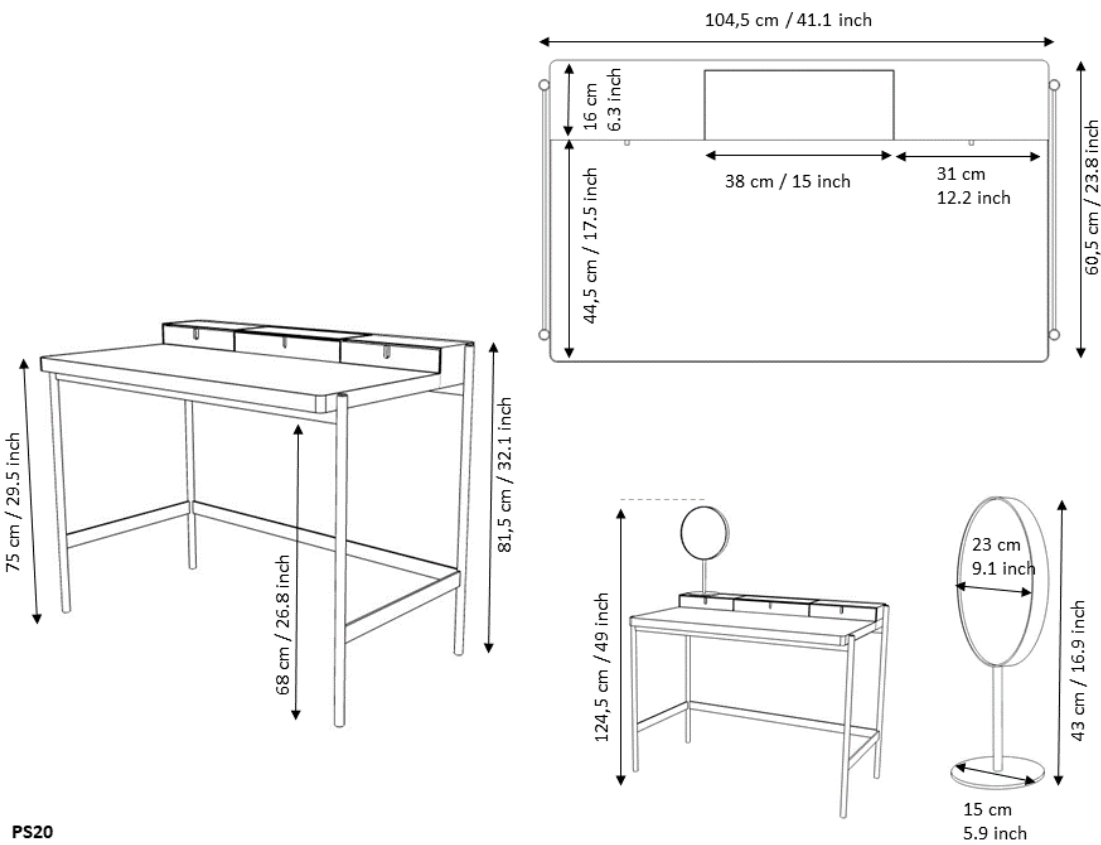

PS20 Sekretär

Standardausführung

- Korpus seidenmatt lackiert in RAL- Standardfarbe
- Gestell seidenmatt lackiert in signalweiß, tiefschwarz, weißaluminium, Messing oder Rauch (matt)
- Arbeitsfläche in Linoleum schwarz (Forbo charcoal), grau (Forbo ash) oder hellgrau (Forbo pebble)
- Mittelkonsole mit Klappe inkl. Auslass für Steckerleiste und Kabel
- Tischunterseite inklusive 1 Kabelöffnung

Optionen

- Lackierung in RAL Farbe nach Wahl
- Arbeitsfläche in Kristallglas (Stärke:6 mm), schwarz lackiert
- 2 Schubkästen
- Elektrobox mit 3-fach Steckdose und 2 USB Anschlüssen

Abmessung

PS20