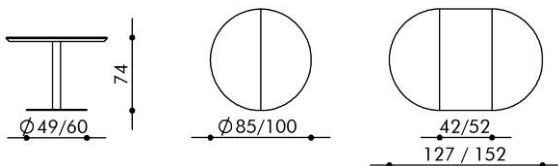

PIAZETTA.

Maße

Größe: Geschlossen 85 cm ø, geöffnet 127 x 85 cm oder
Geschlossen 100 cm ø, geöffnet 152 x 100 cm

Höhe: 74 cm

Materialien

Platte: Sicherheitsglas 6 mm Optiwhite Rückseite lackiert oder
Sicherheitsglas 6 mm NOPRINT Rückseite lackiert oder
FENIX NTM® oder Eiche furniert, gebeizt, oder Nussbaum furniert, klar lackiert oder
Eiche massiv gewachst oder Nussbaum massiv gewachst

Einlage: wie die Platte oder Lack matt oder Lack hochglanz

Unterplatte: Lack matt farblich angepasst zu Platte

Säule: Pulverbeschichtet weiß oder schwarz oder Chrom hochglanz oder
Chrom matt oder Lack matt

Bodenplatte: Pulverbeschichtet weiß oder schwarz oder Chrom hochglanz oder
Chrom matt oder Lack matt

Technische Daten